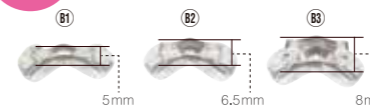

TOMATO GLASSES  
**Baby A**  
 ベビーA

デリケートな肌にも優しいかけ心地。  
 1歳未満のベビーのためのメガネ。

目の病気をもって生まれた1歳未満の乳児のためのメガネフレームです。  
 通常、生後3ヶ月までの乳児には35サイズを、  
 3ヶ月から12ヶ月ぐらいの乳児には37サイズまたは39サイズをお勧めします。  
 -25 ディ옵ターや、+33 ディ옵ターの超高度数のレンズにも対応可能です。  
 お顔の形にあわせて幅広い調整が可能。  
 目とレンズの距離は3段階で、鼻の高さも5段階でそれぞれ調整できます。  
 専用バンドを装着すると、横になっている時間が多い乳児や動き回る乳児も、  
 メガネを安全に正しく掛けられます。

**Baby A**

**Line-up**

※ノーズパッドはB1・B2・B3の3サイズをご用意しています。

**NEW**  
 39サイズが  
 仲間入り!

TBAC1  
 Size サイズ 35□13 / 37□13 / 39□14

TBAC2  
 Size サイズ 35□13 / 37□13 / 39□14

TBAC3  
 Size サイズ 35□13 / 37□13 / 39□14

POINT  
**1**

上下5段階の位置調節が可能です。

POINT  
**2**

3種類のサイズのノーズパッドがあります。目とメガネレンズの距離を3段階、調節できます。

POINT  
**3**

TOMATO GLASSES