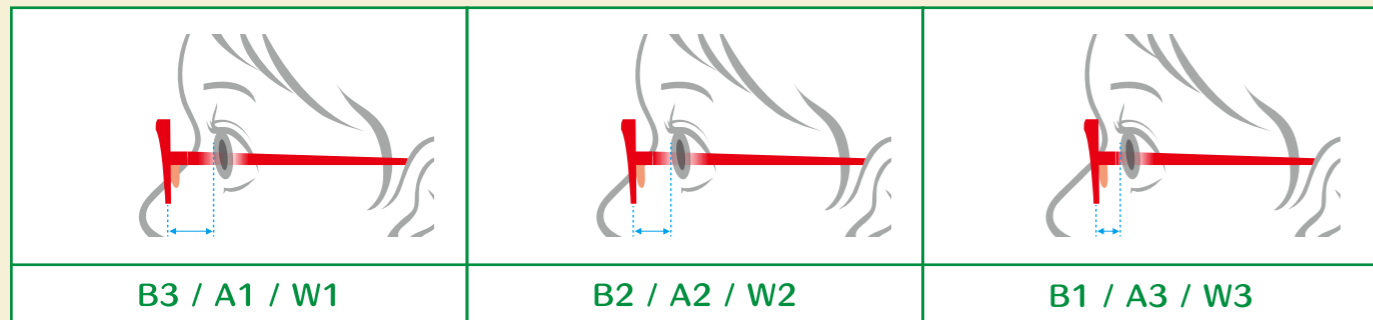

中身が見えて  
便利な透明ケース付

●ご購入時にメガネのフレームに取り付けられている鼻パットタイプのご案内

size model	35	37	39	40	42	43	44	45	46	47	48	49	50	51	52
TBAC	B2	B2	B2												
TKAC		A1		A1		A1		A1							
TKBC				A1	A1		A1		A2						
TKCC				A1	A1		A1		A2						
TJAC										A2		A2		A3	
TJBC									A2		A2		A3		A3

ベビー	3種類 (B1・B2・B3)
アジアタイプ	3種類 (A1・A2・A3)
ウェスタンタイプ	3種類 (W1・W2・W3)

■鼻パットの種類とフィッティング結果 (理解をして頂くためのイメージ図)

※鼻パットの左右間隔が広いほどメガネレンズと目の距離は近くなります。目とメガネレンズの距離がとても離れている時には数字が大きい鼻パットに付け替えてください。

トマトグラスシリーズは、世界18カ国のこどもたちに支持された、こども専用メガネのブランドです。